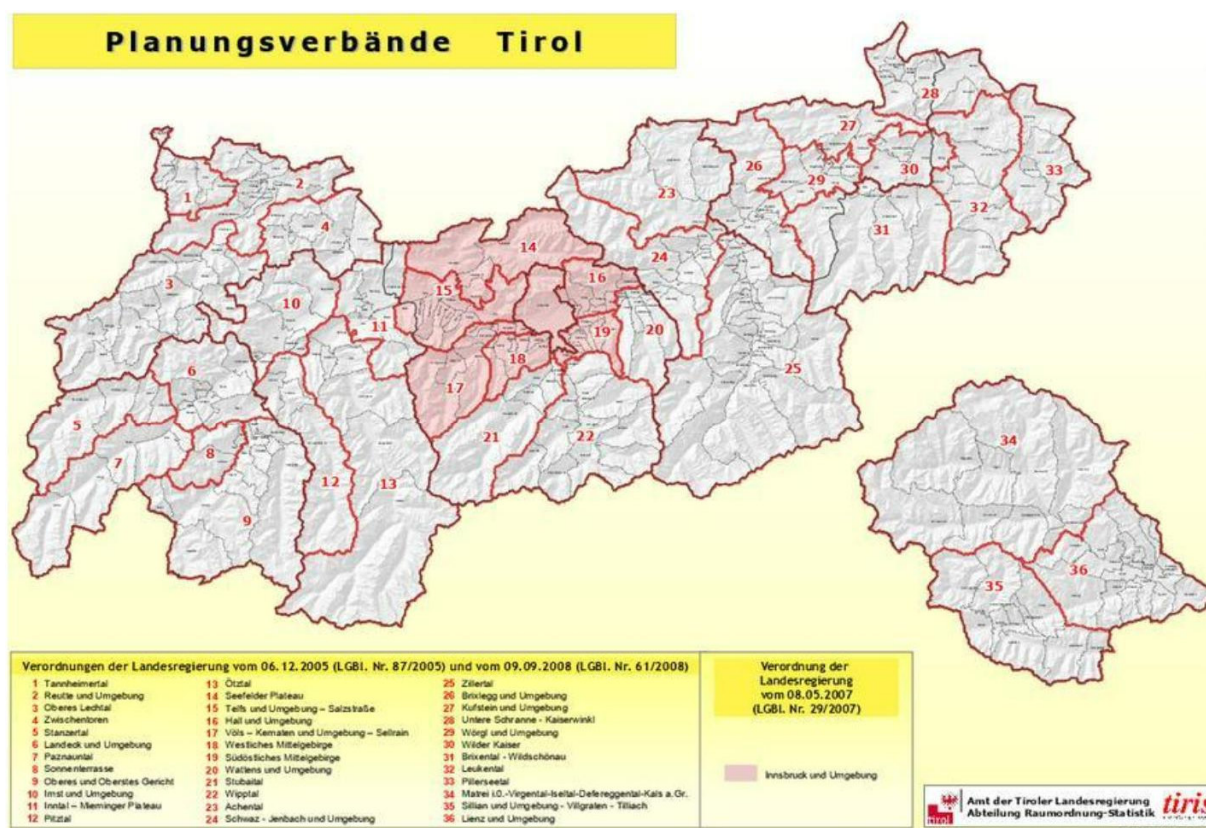

Zuständigkeiten der Fachinspektorinnen für Kinderbildungs- und Kinderbetreuungseinrichtungen in Tirol

PIV. Nr.	Planungsverband	PIV. Nr.	Planungsverband
1	Tannheimertal	20	Wattens und Umgebung
2	Reuttener Talkessel	21	Stubaital
3	Oberes Lechtal	22	Wipptal
4	Zwischentoren	23	Achenal
5	Stanzertal	24	Schwaz - Jenbach u. Umgebung
6	Landeck und Umgebung	25	Zillertal
7	Paznauntal	26	Brixlegg und Umgebung
8	Sonnenterrasse	27	Kufstein und Umgebung
9	Oberes und Oberstes Gericht	28	Untere Schranne - Kaiserwinkl
10	Imst und Umgebung	29	Wörgl und Umgebung
11	Inntal - Mieminger Plateau	30	Wilder Kaiser
12	Pitztal	31	Brixental - Wildschönau
13	Ötztal	32	Leukental
14	Seefeldler Plateau	33	Pillerseetal
15	Telfs und Umgebung - Salzstraße	34	Iselregion
16	Hall und Umgebung	35	Osttiroler Oberland
17	Völs - Kematen u. Umgeb. - Sellrain	36	Lienz und Umgebung
18	Westliches Mittelgebirge	37	Innsbruck und Umgebung
19	Südöstliches Mittelgebirge		